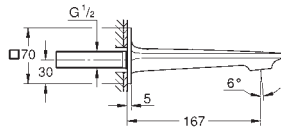

13 264 001	Chrome	4005176515149	369.17
13 264 DC1	supersteel	4005176954085	516.83
13 264 MS1	satin steel	4005176945076	coming soon
13 264 GL1	cool sunrise	4005176514982	553.75
13 264 DA1	warm sunset	4005176515040	553.75
13 264 AL1	brushed hard graphite	4005176515101	590.67
13 264 MG1	satin graphite	4005176947155	coming soon

Allure
Bath spout 3/4"
wall mounted
GROHE LongLife finish
projection 167 mm
caché mousseur