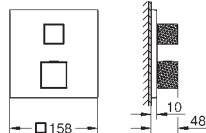

24 428 000	Chrome	4005176795343	1,004.12
	24 428 DC0	supersteel	4005176795350	1,506.19
	24 428 AL0	brushed hard graphite	4005176795367	1,606.60