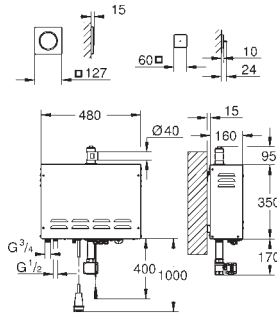

4005176947438

coming soon

100751 MG0 0

satın graphite

4005176947421

coming soon