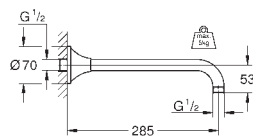

26 900 IG0	chrome/gold	4005176758638	158.23
26 900 DA0	warm sunset	4005176758621	194.74

Rainshower Grandera
Shower arm 286 mm
projection 286 mm
material: metal
connection thread 1/2"
Grandera escutcheon
GROHE LongLife finish