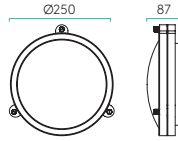

7881 Oval
H: 238 W:166 D:115mm

Tech data: P. 30 - P.31

STORNOWAY

7980
Antique Brass (AB)

E27 / IP23
H: 280 W: 270 D: 350mm

Tech data: P. 30 - P.31

TECHNICAL DATA

PRODUCT	CODE	LAMP	W.MAX	K	CRI	Lm	DRIVER/TRANSF.	IP	CLASS						
ARRAN ROUND															
	7878	LED	2w (Incl.)	2700	80	60	700mA (excl.)	IP65		Ø105	-	●	-	●	
ARRAN SQUARE															
	7877	LED	2w (Incl.)	2700	80	46	700mA (excl.)	IP65		H/ W:87	-	●	-	●	
GRAMOS ROUND															
	7953	GU10	35w (excl.)	-	-	-	-	IP65		Ø98	-	●	-	●	
GRAMOS SQUARE															
	7952	GU10	35w (excl.)	-	-	-	-	IP65		Ø98	-	●	-	●	
JURA SINGLE															
	7806	GU10	35w (excl.)	-	-	-	-	IP44		-	-	●	-	●	
JURA TWIN															
	7809	GU10	35w (excl.)	-	-	-	-	IP44		-	-	●	-	●	
MALIBU ROUND															
	7969	E27	60w (excl.)	-	-	-	-	IP65		-	-	●	-	●	
MALIBU OVAL															
	7970	E27	60w (excl.)	-	-	-	-	IP65		-	-	●	-	●	
MAST															
	7962	GU10	35w (excl.)	-	-	-	-	IP65		-	-	-	-	●	
STORNOWAY															
	7980	E27	40w (excl.)	-	-	-	-	IP23		-	-	-	-	●	
THURSO ROUND															
	7880	E27	42w (excl.)	-	-	-	-	IP44		-	-	●	-	●	
THURSO OVAL															
	7881	E27	42w (excl.)	-	-	-	-	IP44		-	-	●	-	●	
TIVOLI ANTIQUE BRASS															
	7971	LED	2w (Incl.)	3000	80	-	700mA (excl.)	IP65		Ø62	-	-	-	●	
TIVOLI POLISHED NICKEL															
	7979	LED	2w (Incl.)	3000	80	-	700mA (excl.)	IP65		Ø62	-	-	-	●	

ELEVATIONS

ARRAN ROUND

ARRAN SQUARE

GRAMOS ROUND

GRAMOS SQUARE

JURA SINGLE

JURA TWIN

MALIBU ROUND