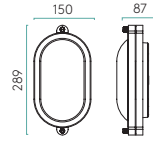

MALIBU OVAL