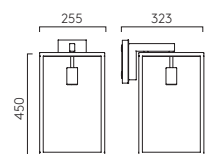

BOX LANTERN 450