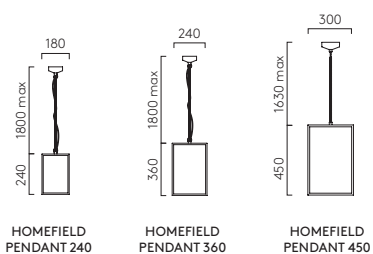

▼ Lamp excluded, see page 714 / La lampe exclu, voir page 714 / La lampadina esclusi a pagina 714 / Das Leuchtmittel ist ausgeschlossen, sie auf Seite 714.