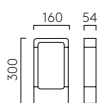

NAPIER BOLLARD 300