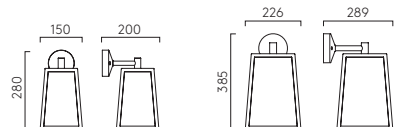

CALVI WALL 215 (1306005)

CALVI WALL 305 (1306012)

CALVI WALL

- 215 TB 1306001 PN 1306002 AB 1306005
- 305 TB 1306011 PN 1306012

LAMP	WATT	IP	CLASS		
E27 LED ▼	12W max	23		✓	✓
E27 LED ▼	12W max	23		✓	✓

CALVI WALL 215