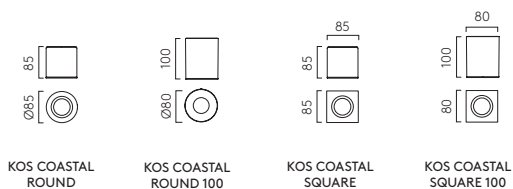

* Ten-year warranty applies / Garantie de dix ans / La garanzia di dieci anni è applicabile / Es gilt eine zehnjährige Garantie.

▼ Lamp excluded, see page 714 / La lampe exclu, voir page 714 / La lampadina esclusi a pagina 714 / Das Leuchtmittel ist ausgeschlossen, sie auf Seite 714.