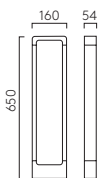

NAPIER BOLLARD 650