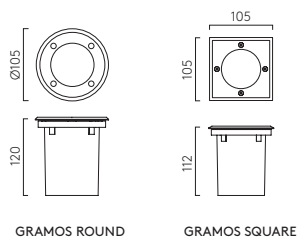

BSS

GRAMOS

	LAMP	WATT	IP	CLASS	⚡	🔒	📍
ROUND BSS 1312001	GU10 LED▼	6W max	65	⊕	Ø98	✓	✓
SQUARE BSS 1312003	GU10LED▼	6W max	65	⊕	W98 H98	✓	✓

▼ Lamp excluded, see page 714 / La lampe exclu, voir page 714 / La lampadina esclusi a pagina 714 / Das Leuchtmittel ist ausgeschlossen, sie auf Seite 714.