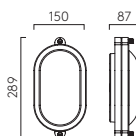

MALIBU OVAL

Ten-year warranty applies / Garantie de dix ans / La garanzia di dieci anni è applicabile / Es gilt eine zehnjährige Garantie.

▼ Lamp excluded, see page 714 / La lampe exclu, voir page 714 / La lampadina esclusi a pagina 714 / Das Leuchtmittel ist ausgeschlossen, sie auf Seite 714.