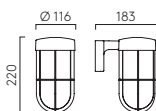

CABIN WALL COASTAL (1368031)

CB

NEW

CABIN WALL COASTAL

CB 1368031

LAMP	WATT	IP	CLASS		
E27 LED▼	12W max	44		✓	✓

CABIN WALL COASTAL

Ten-year warranty applies / Garantie de dix ans / La garanzia di dieci anni è applicabile / Es gilt eine zehnjährige Garantie.