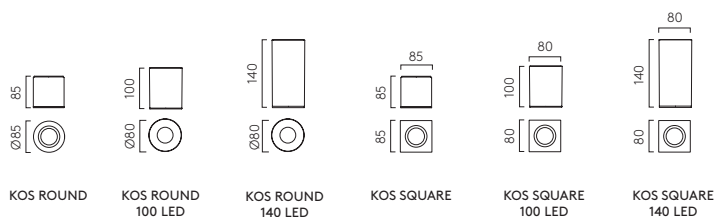

▼ Lamp excluded, see page 714 / La lampe exclu, voir page 714 / La lampadina esclusi a pagina 714 / Das Leuchtmittel ist ausgeschlossen, sie auf Seite 714.

KOS

ZONES 1 2 3

				LAMP	WATT	INPUT	K	CRI	Lm	IP	CLASS						
ROUND																	
	TG	1326041	MW	1326039	TB	1326040	GU10 LED	6W max	Mains 230V	-	-	-	65		✓	✓	-
100 LED	TG	1326024	TW	1326025	TB	1326023	Integral LED	5.9W	Mains 230V	3000	80	329	65		phase	✓	✓
140 LED	TG	1326018	TW	1326019	TB	1326017	Integral LED	11.9W	Mains 230V	3000	80	900	65		phase	✓	✓
SQUARE																	
	TG	1326039	MW	1326043	TB	1326044	GU10 LED	6W max	Mains 230V	-	-	-	65		✓	✓	-
100 LED	TG	1326027	TW	1326028	TB	1326026	Integral LED	5.9W	Mains 230V	3000	80	329	65		phase	✓	✓
140 LED	TG	1326021	TW	1326022	TB	1326020	Integral LED	11.9W	Mains 230V	3000	80	900	65		phase	✓	✓