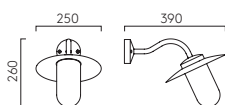

DAFNI

	LAMP	WATT	IP	CLASS		
TB 1341001	E27 LED	12W max	44		☒	☒
AB 1341002						

DAFNI

Not suitable for coastal locations / Ne convient pas aux zones côtières / Non adatto a località costiere / Nicht für Küstenorte geeignet.

▼ Lamp excluded, see page 714 / La lampe exclu, voir page 714 / La lampadina esclusi a pagina 714 / Das Leuchtmittel ist ausgeschlossen, sie auf Seite 714.