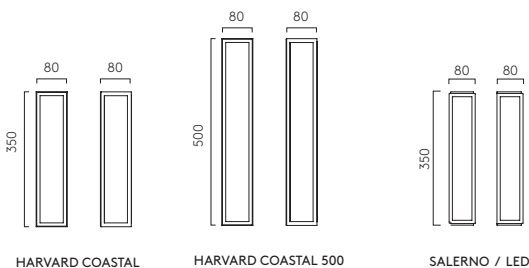

SALERNO COASTAL

- NEW NB 1178006

LAMP	WATT	INPUT	K	CRI	Lm	IP	CLASS			
Integral LED	8.1W	Mains 230V	3000	80	448	44		-	✓	✓

Ten-year warranty applies / Garantie de dix ans / La garanzia di dieci anni è applicabile / Es gilt eine zehnjährige Garantie.

▼ Lamp excluded, see page 714 / La lampe exclu, voir page 714 / La lampadina esclusi a pagina 714 / Das Leuchtmittel ist ausgeschlossen, sie auf Seite 714.