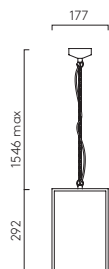

NEW HOMEFIELD PENDANT 240 COASTAL

	LAMP	WATT	IP	CLASS		
NB 1095035	E27 LED▼	12W max	44		✓	✓

HOMEFIELD 240 COASTAL PENDANT

Ten-year warranty applies / Garantie de dix ans / La garanzia di dieci anni è applicabile / Es gilt eine zehnjährige Garantie.

▼ Lamp excluded, see page 714 / La lampe exclu, voir page 714 / La lampadina esclusi a pagina 714 / Das Leuchtmittel ist ausgeschlossen, sie auf Seite 714.