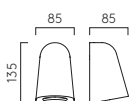

MAST LIGHT

	LAMP	WATT	IP	CLASS	WARRANTY
AB 1317003 MW 1317012 TG 1317007 TB 1317011 PN 1317008	GU10 LED▼	6W max	65		-

MAST LIGHT