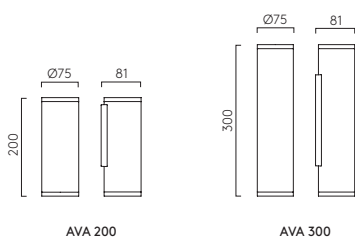

AVA 300 (1428009)

AVA 200 (1428005)

TB

NEW

AVA

	LAMP	WATT	IP	CLASS	
200 TB 1428005	GU10 LED ▼	6W max	44		✓
300 TB 1428009	GU10 LED ▼	2 x 6W max	44		✓

Not suitable for coastal locations / Ne convient pas aux zones côtières / Non adatto a località costiere / Nicht für Küstenorte geeignet.