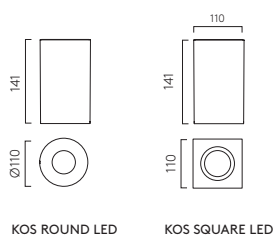

KOS ROUND (1326014)

KOS SQUARE (1326015)

KOS CONCRETE

		LAMP	WATT	IP	CLASS		
ROUND	1326014	GU10 LED▼	6W max	44		✓	✓
SQUARE	1326015	GU10 LED▼	6W max	44		✓	✓

Ten-year warranty applies / Garantie de dix ans / La garanzia di dieci anni è applicabile / Es gilt eine zehnjährige Garantie.