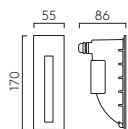

NEW BORG

	LAMP	WATT	INPUT	K	CRI	Lm	IP	CLASS		
55MV TW 1212050 TB 1212049	Integral LED	4.1W	Mains 230V	3000	80	48	65		W:165 H:51	✓
90MV TW 1212052 TB 1212051	Integral LED	4.1W	Mains 230V	3000	80	124	65		W:116 H: 86	✓

BORG 55MV