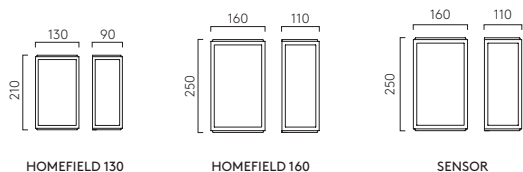

● TANGO
P. 621

● **NEW**
BORG0 90/55 MV
P. 625

HOMEFIELD SENSOR (1095017)

HOMEFIELD 160 (1095003)

FROSTED GLASS ACCESSORY
6030002

HOMEFIELD

						LAMP	WATT	IP	CLASS		
130	1095013	1095014				E14 LED▼	7W max	44		✓	✓
160	1095001	1095003	1095029	1095012		E27 LED▼	12W max	44		✓	✓
SENSOR	1095011	1095016	1095017			E27 LED▼	12W max	44		✓	✓