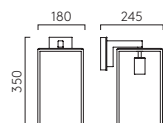

BOX LANTERN 270 (1354003)

BOX LANTERN 350 (1354004)

BOX LANTERN

		LAMP	WATT	IP	CLASS	☾	Ⓢ
270	1354003	E27 LED▼	12W max	23	⊕	✓	✓
350	1354004	E27 LED▼	12W max	23	⊕	✓	✓
450	1354007	E27 LED▼	12W max	23	⊕	✓	✓

BOX LANTERN 270