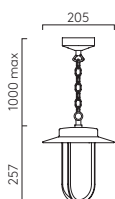

MONTPARNASSE PENDANT

PN	Br	LAMP	WATT	IP	CLASS		
1096004	1096010	E27 LED ▼	12W max	44		✓	✓

MONTPARNASSE PENDANT