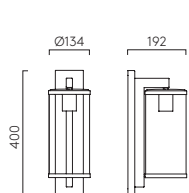

PIMLICO 400 (1413001)

PIMLICO 400 (1413002)

PIMLICO 500 (1413006)

NEW PIMLICO

	TB	Br	AB	LAMP	WATT	IP	CLASS	☑	Ⓢ
400	1413001	1413002	1413003	E27 LED▼	12W max	23	⊕	✓	✓
500	1413004	1413005	1413006	E27 LED▼	12W max	23	⊕	✓	✓