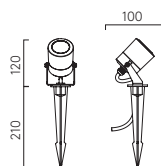

SKYE SPIKE SPOT

	LAMP	WATT	INPUT	K	CRI	Lm	IP	CLASS		
BSS 1386001	Integral LED	6.8W	700mA▼	3000	80	600	65		✓	✓

SKYE SPIKE SPOT

▼ Driver excluded, see page 715 / Driver exclu, voir page 715 / Driver esclusi a pagina 715 / Das treiber ist ausgeschlossen sie auf Seite 715.