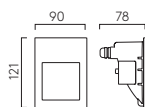

NEW BORG

	LAMP	WATT	INPUT	K	CRI	Lm	IP	CLASS		
55MV TW 1212050 TB 1212049	Integral LED	4.1W	Mains 230V	3000	80	48	65		W:165 H:51	✓
90MV TW 1212052 TB 1212051	Integral LED	4.1W	Mains 230V	3000	80	124	65		W:116 H: 86	✓

BORG 90MV