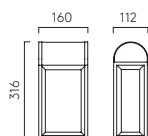

NEWBURY (1339003)

NEWBURY (1339002)

NEWBURY

TB 1339001 PN 1339002 AB 1339003

LAMP	WATT	IP	CLASS		
E27 LED ▼	12W max	44		✓	✓

NEWBURY

Not suitable for coastal locations / Ne convient pas aux zones côtières / Non adatto a località costiere / Nicht für Küstenorte geeignet.