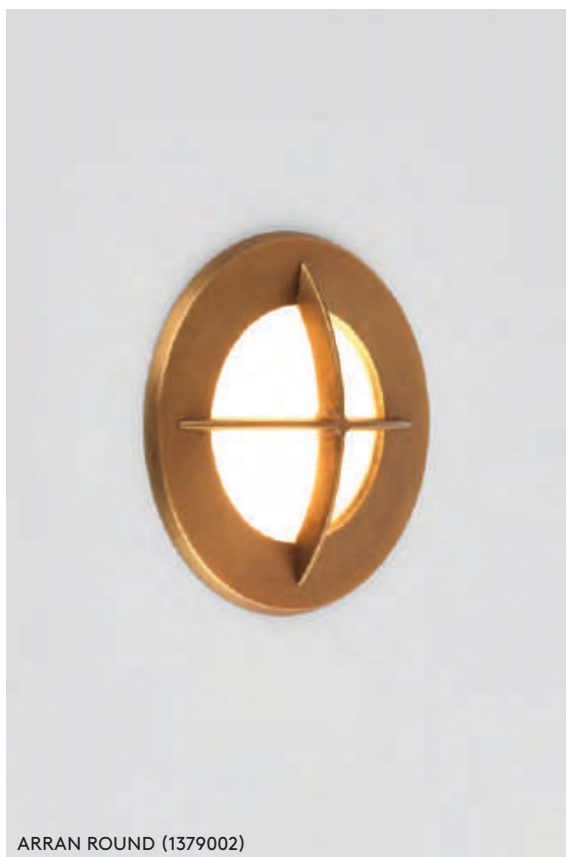

LED

TIVOLA COASTAL (1338004)

CB

TIVOLA COASTAL

	LAMP	WATT	INPUT	K	CRI	Lm	IP	CLASS	Ⓢ
CB 1338004	Integral LED	2W	700mA▼	3000	90	82	65	⬠	✓

▼ Driver excluded, see page 713 / Driver exclu, voir page 713 / Driver esclusi a pagina 713 / Das treiber ist ausgeschlossen sie auf Seite 713.