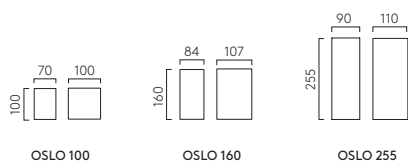

▼ Lamp excluded, see page 714 / La lampe exclu, voir page 714 / La lampadina esclusi a pagina 714 / Das Leuchtmittel ist ausgeschlossen, sie auf Seite 714.

LED

OSLO 100 (1298005)

OSLO 160 (1298021)

OSLO

	LAMP	WATT	INPUT	K	CRI	Lm	IP	CLASS	ⓧ	ⓧ			
100	TG 1298022	TB 1298004	TW 1298005	Integral LED	3.8W	Mains 230V	3000	90	47	65	ⓧ	✓	✓
160	TG 1298021	TB 1298002	TW 1298006	Integral LED	6W	Mains 230V	3000	90	99	65	ⓧ	✓	✓
255	TG 1298023	TB 1298007	TW 1298009	Integral LED	7.5W	Mains 230V	3000	80	270	65	ⓧ	✓	✓