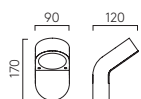

SOPRANO WALL

TB 1131004

LAMP	WATT	IP	CLASS	Ⓢ
GX53 ▼	9W max	44	Ⓢ	✓

SOPRANO

▼ Lamp excluded, see page 714 / La lampe exclu, voir page 714 / La lampadina esclusi a pagina 714 / Das Leuchtmittel ist ausgeschlossen, sie auf Seite 714.