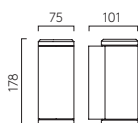

	PN	LAMP	WATT	IP	CLASS	☼	📍
SINGLE	1375005	GU10 LED▼	6W max	44	⊕	✓	✓
TWIN	1375006	GU10 LED▼	2 x 6W max	44	⊕	✓	✓

JURA SINGLE

JURA TWIN

Not suitable for coastal locations / Ne convient pas aux zones côtières / Non adatto a località costiere / Nicht für Küstenorte geeignet.