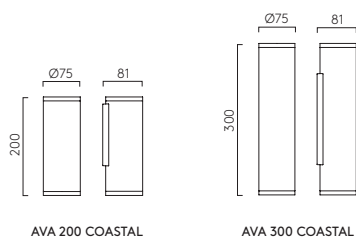

AVA 200 COASTAL (1428001)

AVA 300 COASTAL (1428004)

NEW

AVA COASTAL

				LAMP	WATT	IP	CLASS		
200	CB	1428001	BSS	1428002	GU10 LED▼	6W max	44		✓
300	CB	1428003	BSS	1428004	GU10 LED▼	2 X 6W max	44		✓

Ten-year warranty applies / Garantie de dix ans / La garanzia di dieci anni è applicabile / Es gilt eine zehnjährige Garantie.