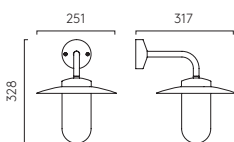

▼ Lamp excluded, see page 714 / La lampe exclu, voir page 714 / La lampadina esclusi a pagina 714 / Das Leuchtmittel ist ausgeschlossen, sie auf Seite 714.

PORTREE WALL (1400001)

NB

PORTREE WALL

	LAMP	WATT	IP	CLASS		
NB 1400001	E27 LED▼	12W max	44		✓	✓