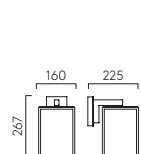

BOX LANTERN 270 (1354003)

BOX LANTERN 350 (1354004)

BOX LANTERN

		LAMP	WATT	IP	CLASS	☾	Ⓢ
270	1354003	E27 LED▼	12W max	23	⊕	✓	✓
350	1354004	E27 LED▼	12W max	23	⊕	✓	✓
450	1354007	E27 LED▼	12W max	23	⊕	✓	✓

BOX LANTERN 270