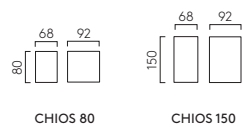

CHIOS 80 (1310007)

CHIOS 150 (1310006)

CHIOS

				LAMP	WATT	IP	CLASS	
80	1310007	1310002	1310005	GU10 LED▼	6W max	44		✓
150	1310008	1310004	1310006	GU10 LED▼	2 x 6W max	44		✓

▼ Lamp excluded, see page 714 / La lampe exclu, voir page 714 / La lampadina esclusi a pagina 714 / Das Leuchtmittel ist ausgeschlossen, sie auf Seite 714.