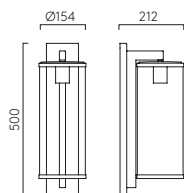

PIMLICO 500

Not suitable for coastal locations / Ne convient pas aux zones côtières / Non adatto a località costiere / Nicht für Küstenorte geeignet.

▼ LAMP EXCLUDED, SEE PAGE 714 / La lampe exclu, voir page 714 / La lampadina esclusi a pagina 714 / Das Leuchtmittel ist ausgeschlossen, sie auf Seite 714.