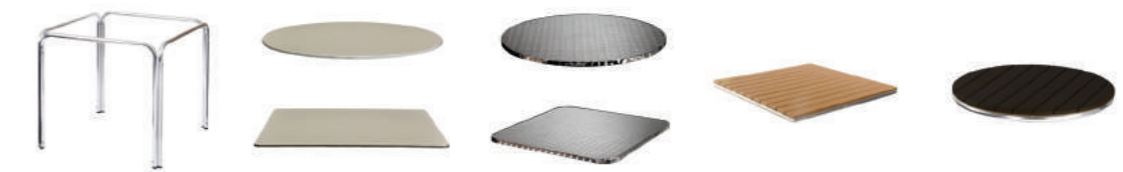

TUBULAR 4 LEG SQ80 DINING 343140 · Pg 123
COMPACT TOPS 351860 - 351865 · Pg 119
STAINLESS STEEL TABLE TOPS 343205 - 343226 · Pg 122
MONACO TABLE TOPS 343044 - 343045 · Pg 124
NICE TABLE TOPS 343040 - 343041 · Pg 124