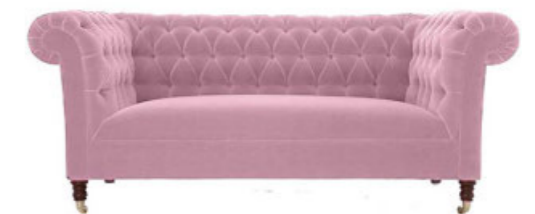

SPECIFICATIONS

MILLE ^{coffee table}

DIMENSIONS

W: 600
D: 600
H: 350

SPECIFICATIONS

CHESTER ^{sofa}

DIMENSIONS

W: 1600
D: 900
H: 780