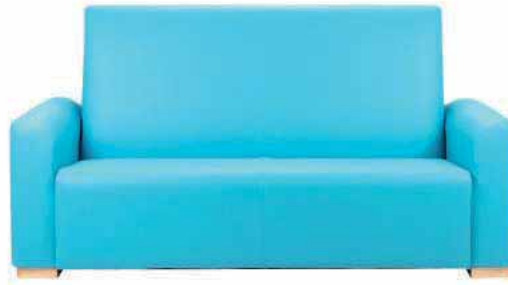

# Lexie High Back

LEXIEK0331  
Lexie High Back Armchair

H	W	D	AH	SH
1080	870	790	640	450

LEXIEK0332  
Lexie High Back 2 Seater Settee

H	W	D	AH	SH
1080	1560	790	640	450

LEXIEK0333  
Lexie High Back 3 Seater Settee